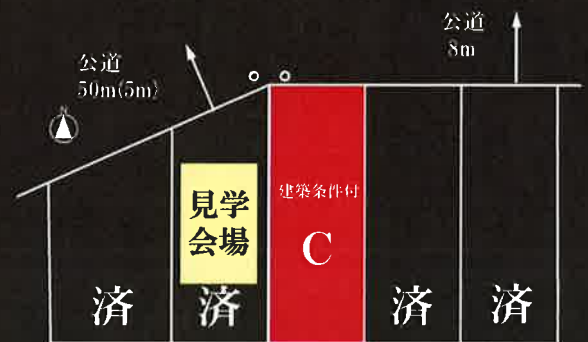

発寒モデルハウス 完成見学会 (最終) & 新規分譲予告

10月21日 (土)

10月22日 (日)

open 10:00

close 17:00

残り1区画 880万円

夢を
建てる

「収納を出来るだけ多く」
「家事のし易さにこだわりを」
「どこにいても家族を感じれる」
そんな声にお応えする
子育て応援住宅をご提案します。

新規分譲プロジェクト情報

新規分譲計画中です。
詳しくは見学会会場にてご案内致します。

地下鉄真駒内駅 徒歩8分

最新土地情報

その他、市内最新土地情報もご用意しております。

建築デザインブレン

ARCHI CORPORATION

株式会社アーキコーポレーション