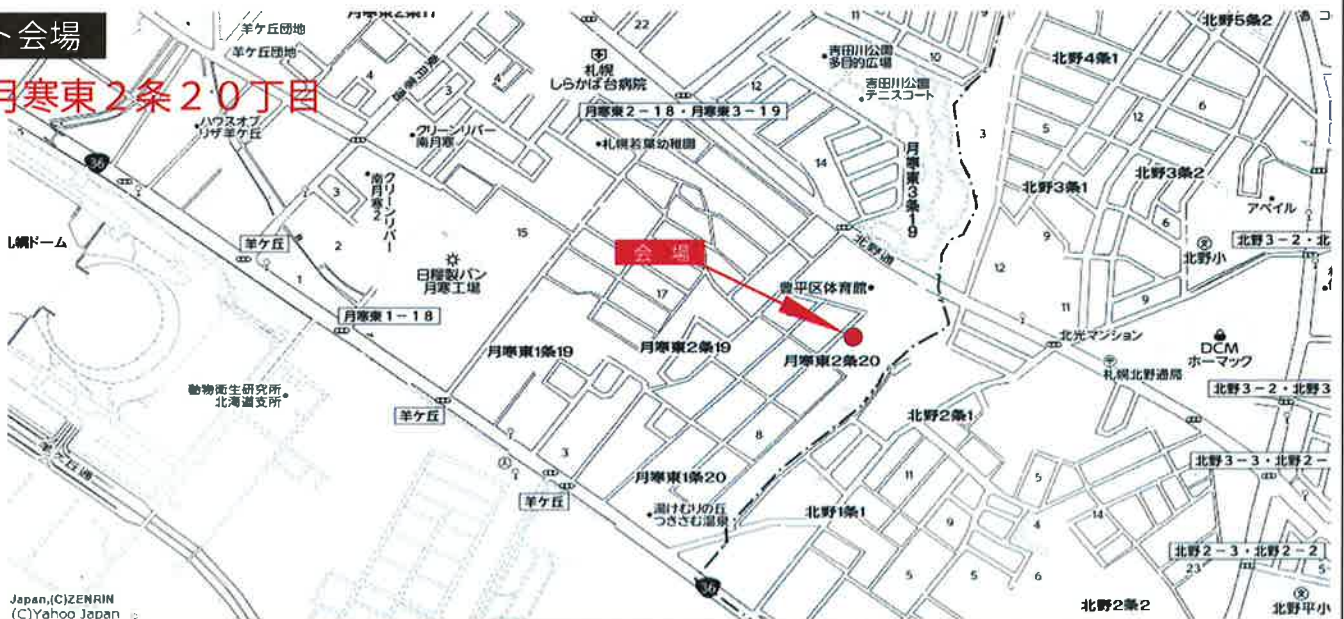

ただいま仕上げ工事中!
お楽しみに♪♪♪

オーナー様のご厚意により開催いたします。是非この機会にご見学ください。また上記日程以外の内覧希望の方もご相談ください。

イベント会場

豊平区月寒東2条20丁目

Japan, (C)ZENRIN
(C)Yahoo Japan

建築条件付き

分譲地情報

archi project 2017