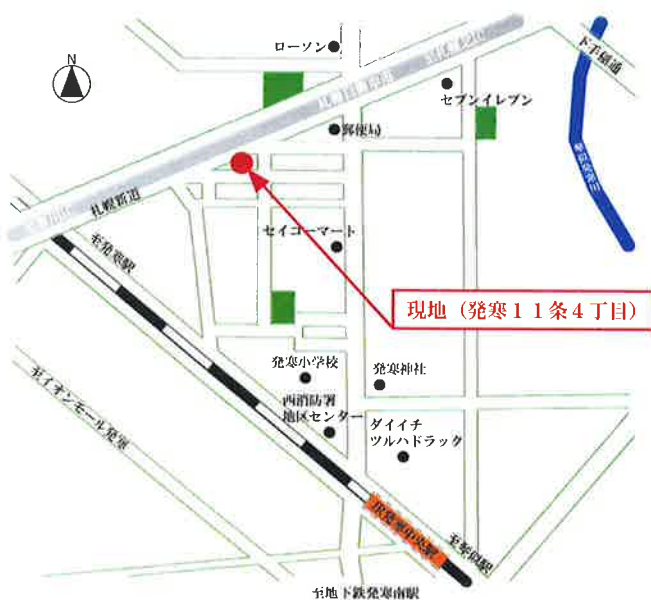

「家事のし易さにこだわりを」

「どこにいても家族を感じれる」

そんな声にお応えする

子育て応援住宅をご提案します。

JR発寒中央駅 徒歩10分

分譲PROJECT

残り1区画 880万円

建築デザインブレン