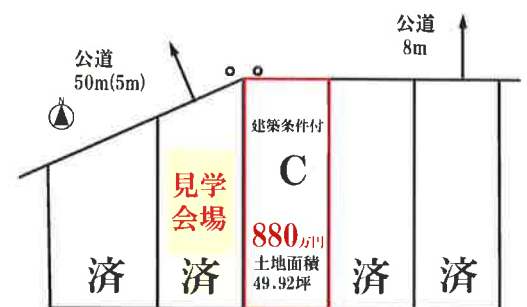

「家事のし易さにこだわりを」

「どこにいても家族を感じれる」

そんな声にお応えする

子育て応援住宅をご提案します。

JR発寒中央駅 徒歩10分

分譲PROJECT

残り1区画 880万円

建築デザインブレン